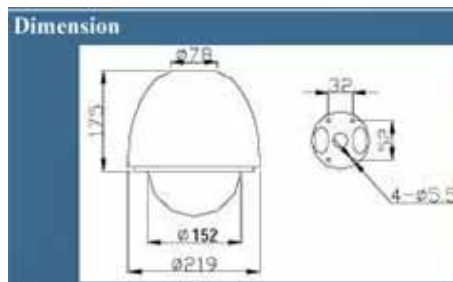

Domo PTZ Color DIA/NOCHE CCD 1/4" Pantilt 360° - Zoom x22 (x10 digital)

CARACTERISTICAS

- Domo Integrado DIA/NOCHE con chip CCD Sony Super HAD CCD de alta performance y lente zoom x22 (x10 digital).
- Tecnología avanzada de motor por pasos permite que el domo rote lentamente, responda sensitivamente y con precisión.
- Housing climatizado Protección Estándar IP67 con soporte de pared.
- Resolución horizontal 480TVL
- RS-485 con multiprotocolos (Pelco D, P, etc.)
- Programables 64 presets
- Iluminación mínima 1 Lux
- Menú en pantalla OSD
- 4 entradas y 1 salida de alarma, cada señal de alarma puede operar bajo posiciones pre-sets, zoom, etc.
- Adaptador 24 VAC interno
- Accesorio: Teclados tipo Joystick que permiten controlar 32 domos
- Distancia máxima entre teclado y domo es 1.2Km
- Velocidad regulable
- Control de Focus, zoom, Iris
- Programables Secuencias crucero [1-6] de los primeros 6 presets

LENTE /CAMARA

Imagen	CCD 1/4" HAD CCD
Pixeles	440,000 efectivos
Lente	Zoom x22 óptico x 10 digital
Angulo de visión	3.6mm a 79.2mm
Sincronismo	Interno
BLC	Auto / manual
Balance Blanco	Auto / manual
Señal	Auto / manual
Nivel de ruido	Mayor a 50dB
Salida de video	1.0 +/- 0.2 Vp-p

DOMO PTZ

Alimentación	24 VAC 50/60Hz
Consumo	20VA
Sistema sincronismo	Interno
Preset	64
Auto flip	NO
Auto pan scan	Programable
Velocidad PAN	0° a 15 por segundo
Angulo de rotación PAN	360° continuos
Rango de TILT	90°
Velocidad TILT	0° a 15° por segundo
Modo de control	RS 485
Velocidad	2400/4800/9600/19200 bps
Ventilador & calefactor	Solo modelo Exterior
Temperatura	Interior: 0°C a +40°C Exterior: -35°C a +55°C